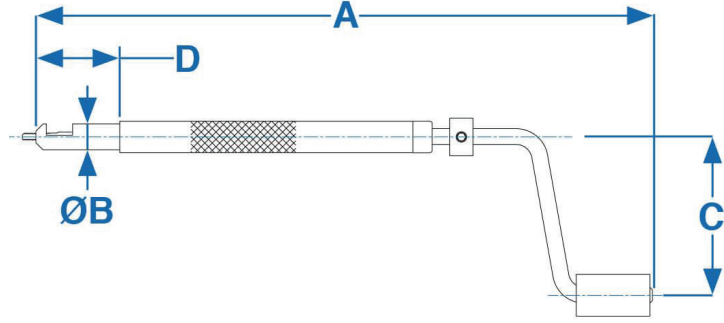

Tırnaksız Helikoil Yay Takıcı - Manuel Tip

Her zaman en küçük boyutlarda (M2.5-M3) gösterilen yayları döşemek için en güvenli ve en güvenilir sistem olmuştur, diş çapını azaltan ve mükemmel şekilde hizalayan bir ön-sarma memesine sahiptir. Aynı araç hem Serbest Çalıştırma hem de Kilitleme tipi insert parçalarını kurabilir. Düşük miktarda yay montajı için önerilir.