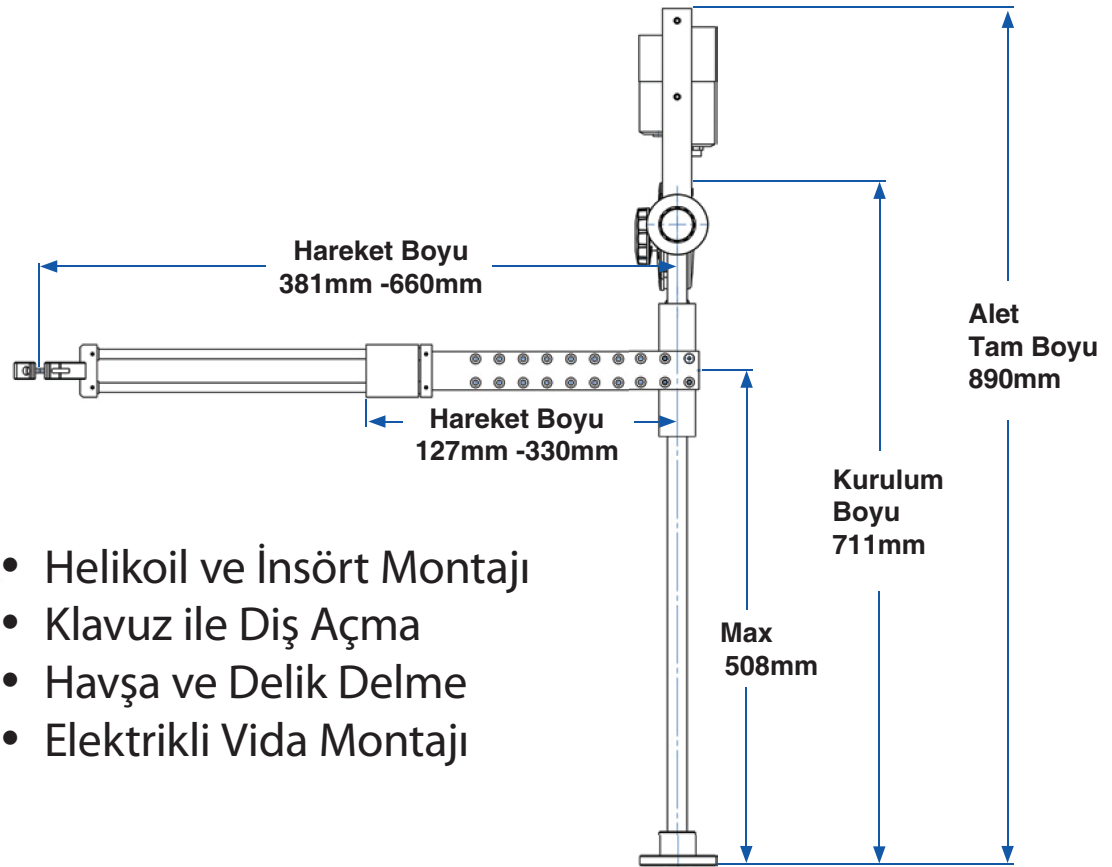

## Liner Kızaklı Helicoil Montaj Kolu

**KA-03 Liner Kol**  
**90° Emniyetli Montaj Kolu**

Elektrikli

Havalı

**Opsiyonel Makina**  
**Kullanımı için**  
**Kelepçe**

- Helikoil ve İnsört Montajı
- Klavuz ile Diş Açma
- Havşa ve Delik Delme
- Elektrikli Vida Montajı